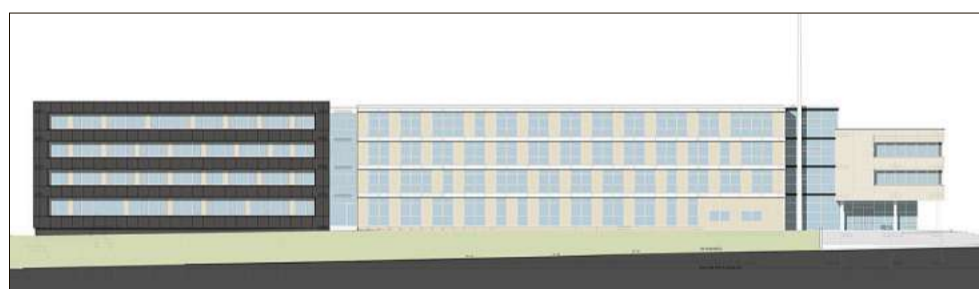

So sieht der langgestreckte Bau von der Kaiserstraße aus gesehen nach der erfolgten Erweiterung aus. Foto: Mangold und Thoma GmbH - Freie Architekten